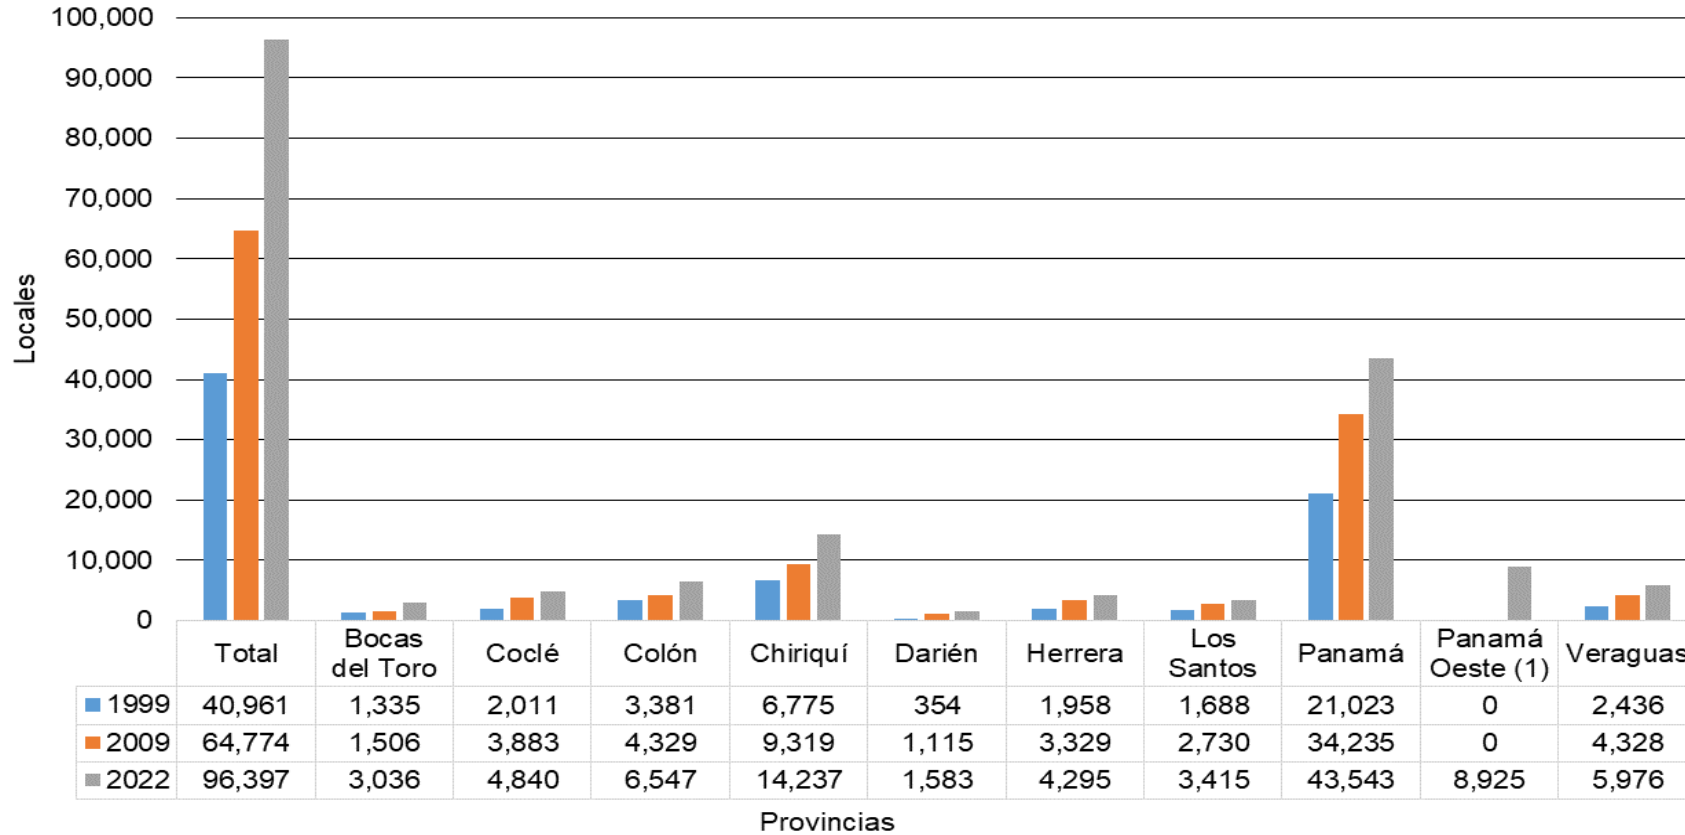

República de Panamá
CONTRALORÍA GENERAL DE LA REPÚBLICA
 Instituto Nacional de Estadística y Censo

**LOCALES EN LA REPÚBLICA, SEGÚN PROVINCIA,
 DIRECTORIO DE EMPRESAS Y LOCALES:
 AÑOS 1999, 2009 Y 2022**

■ 1999 ■ 2009 ■ 2022